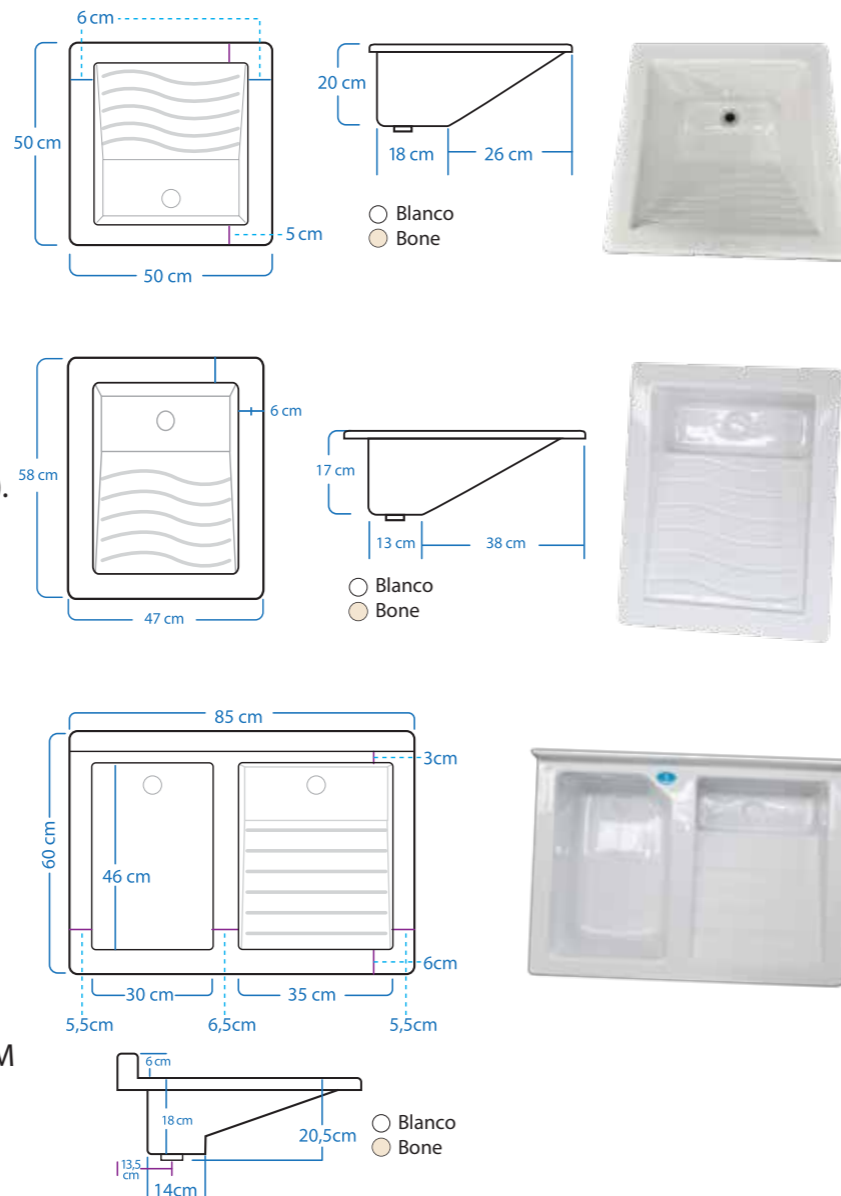

Accesorios opcionales

Hidromasaje

Masaje por aire

Aromaterapia

Calentadores y mantenedores de temperatura

Sets de cromoterapia. Leds

Almohadillas, agarraderas, etc

Dispositivo para rebalse

Soporte metálico de bañera

Lavaderos

Material:

Lamina acrílica termoformada reforzada con fibra vidrio FRP (Fiber Reinforced Plastic). Nuestros lavaderos son fabricados a partir de lámina acrílica estadounidense, (Metil Metacrilato PMMA) de 3mm de espesor, grado sanitario y de la prestigiosa marca LUCITE® XL CAST ACRYLIC SHEET.

Características del producto:

Superficie sanitaria (no porosa e impermeable). Excelente acabado superficial (alto brillo y agradable al tacto). Material no se decolora y mantiene el brillo. Fácil mantenimiento. Excelente balance entre propiedades físicas (mecánicas, térmicas, eléctricas) Resistencia química. Excelente resistencia al clima y radiaciones IR, UV.

Importante:

Todos los materiales y equipos utilizados en la fabricación, cumplen normas internacionales de calidad y de seguridad, (ej.: ANSI Z124, ASTM D4802-88, UL-1795, UL-1563).